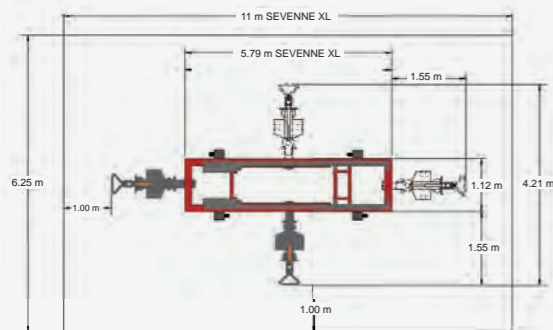

SEVENNE XL

EXTRA LANGE MOBILE BANK AUF RÄDERN

REF NO: SVN09XL.3112

Die verlängerte Richtbank auf Rädern ist speziell für die Reparatur größerer Nutzfahrzeuge konzipiert. Das Hauptmerkmal dieser Richtbank ist, dass sie zum Beladen unter einer 2-Säulen-Hebebühne positioniert werden kann und sich leicht zwischen den Arbeitsbereichen bewegen lässt. Die Länge von 5,8m (19 ft) ist für extralange Pkw, leichte Lkw und Nutzfahrzeuge geeignet und mittlerweile bei vielen Fahrzeugherstellern Pflicht. Der universelle Peripherierahmen ermöglicht eine schnelle Verankerung und Einstellung von Zuggerät, Klemmen, Räder, Transportgriff und Multifunktionsstützen.

Weight : 1350 Kg / 2976 lb

REF NO: SVN09XL.3112

SEVENNE XL

9121.533	9121.523	9124.013	SC.40014
ROLL.100	CSK.1511		

REFERENZNUMMER	BESCHREIBUNG
SVN09XL.3112	BANK + 4 VERANKERUNGSKLAMMERN ZUGVORRICHTUNG + LAGERWAGEN
REFERENZNUMMER	OPTIONAL ACCESSORIES
9121.523	MULTIFUNKTIONALE STÜTZE
CSK.1511	HYDRAULIKPRESSENSATZ
ROLL.100	ROLLWAGEN BEI AUSGEBAUTEN ACHSEN
SC.40014	4 TONNEN HYDRAULIKSATZ
9124.013	ZUSÄTZLICHES VEKTORZIEHGERÄT
9121.533	LENKGRIFF