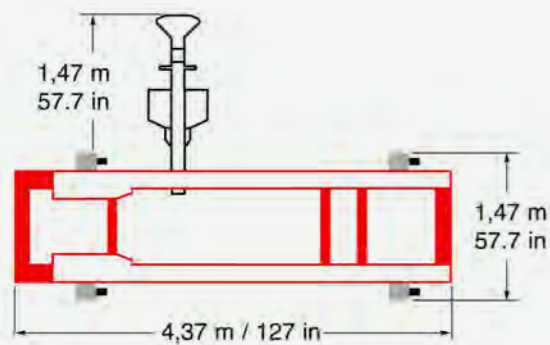

CSK.15111

Weight : 750 Kg / 1653 lb

REFERENZNUMMER	BESCHREIBUNG
SVN17.3212	BANK + 4 VERANKERUNGSKLAMMERN + ZUGVORRICHTUNG + AUFBEWAHRUNGSWAGEN + KABEL + VERLÄNGERUNG
REFERENZNUMMER	OPTIONAL ACCESSORIES
9121.523	MULTIFUNKTIONALE STÜTZE
CSK.15111	HYDRAULIKPRESSENSATZ
ROLL.100	ROLLWAGEN BEI AUSGEBAUTEN ACHSEN
SC.40014	4 TONNEN HYDRAULIKSATZ
9124.013	ZUSÄTZLICHES VEKTORZIEHGERÄT
9121.533	LENKGRIF